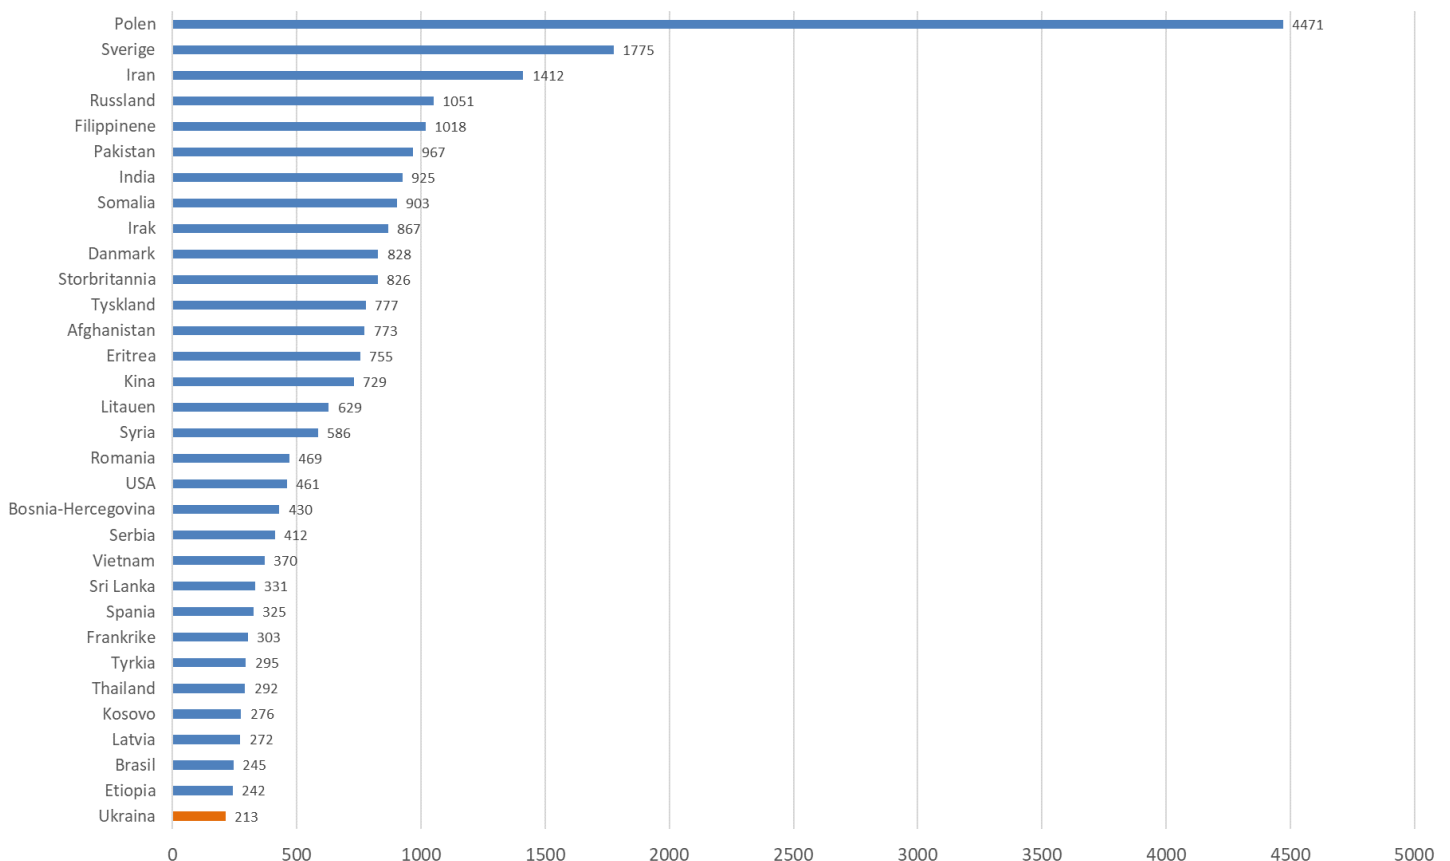

Innvandrerbefolkningen per 01.01.2022

Befolkningsnotat april 2022

Innvandrerbefolkningen i Bærum

01.01.22 bodde det 29 838 innvandrere¹ i Bærum. I dette antallet er norskfødte med innvandrerforeldre inkludert. Innvandrerbefolkningen, inklusive norskfødte med innvandrerforeldre, utgjør dermed 23,1 prosent av befolkningen.

Den største innvandrergruppen kommer fra Polen. På de neste plassene kommer Sverige, Iran, Russland og Filippinene. Oversikten under viser også at det bodde 213 ukrainere i kommunen ved utgangen av året (2021). Antall ukrainere i kommunen antas å øke vesentlig den nærmeste tiden som følge av krigen i Ukraina.

Befolkningen i Bærum er representert med i alt 154 nasjonaliteter.

Innvandrere og norskfødte med innvandrerforeldre bosatt i Bærum per 01.01.2022 - opprinnelsesland

¹ Innvandrere er definert som personer som selv har innvandret til Norge, og som er født i utlandet av utenlandsfødte foreldre og fire utenlandsfødte besteforeldre.

Flytting til Bærum fra andre kommuner

Bærum kommune har stort sett hatt større innflytting enn utflytting fra/til andre kommuner i perioden 2008-2021, med unntak av 2019 og 2021 da utflyttingen var større enn innflyttingen. Figuren under viser at innvandrere og norskfødte med innvandrerforeldre utgjør en stor andel av nettoflyttingen. Dette flyttemønsteret har økt innvandrerandelen i befolkningen og kommer i tillegg til netto innvandring fra utlandet (lys stiplet linje).