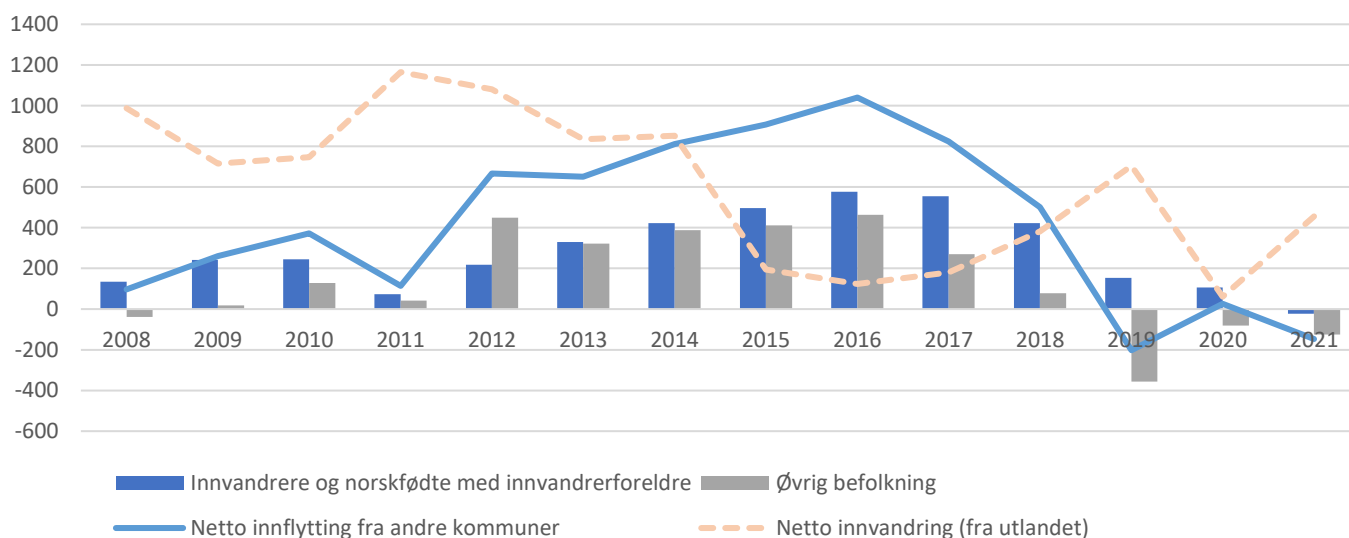

Statistisk sentralbyrå (SSB) operer ikke lenger med vestlig og ikke vestlige innvandrere. Inndelingen, basert på landbakgrunn, og innvandrerandeler er som følger:

Landbakgrunn	Prosentandel av befolkningen		
	Innvandrere og norskfødte med innvandrerforeldre	Innvandrere	Norskfødte med innvandrerforeldre
EU/EØS, Storbritannia, USA, Canada, Australia og New Zealand	10,4	9,3	1,2
Asia, Afrika, Latin-Amerika, Oseania unntatt Australia og New Zealand, og Europa utenom EU/EØS	12,7	9,6	3,1
Totalt	23,1	18,8	4,3
Øvrig befolkning	76,9		

Flytting til Bærum fra andre kommuner

Bærum kommune har stort sett hatt større innflytting enn utflytting fra/til andre kommuner i perioden 2008-2021, med unntak av 2019 og 2021 da utflyttingen var større enn innflyttingen. Figuren under viser at innvandrere og norskfødte med innvandrerforeldre utgjør en stor andel av nettoflyttingen. Dette flyttemønsteret har økt innvandrerandelen i befolkningen og kommer i tillegg til netto innvandring fra utlandet (lys stiplet linje).

Netto flytting til/fra Bærum fra andre kommuner (2008-2021)

Les mer om innvandrere, flyktninger og integreringen i Bærum kommune på IMDi's (integrerings- og mangfoldsdirektoratet) [nettsider](#).

Tallmaterialet er innhentet fra SSB, 2022.