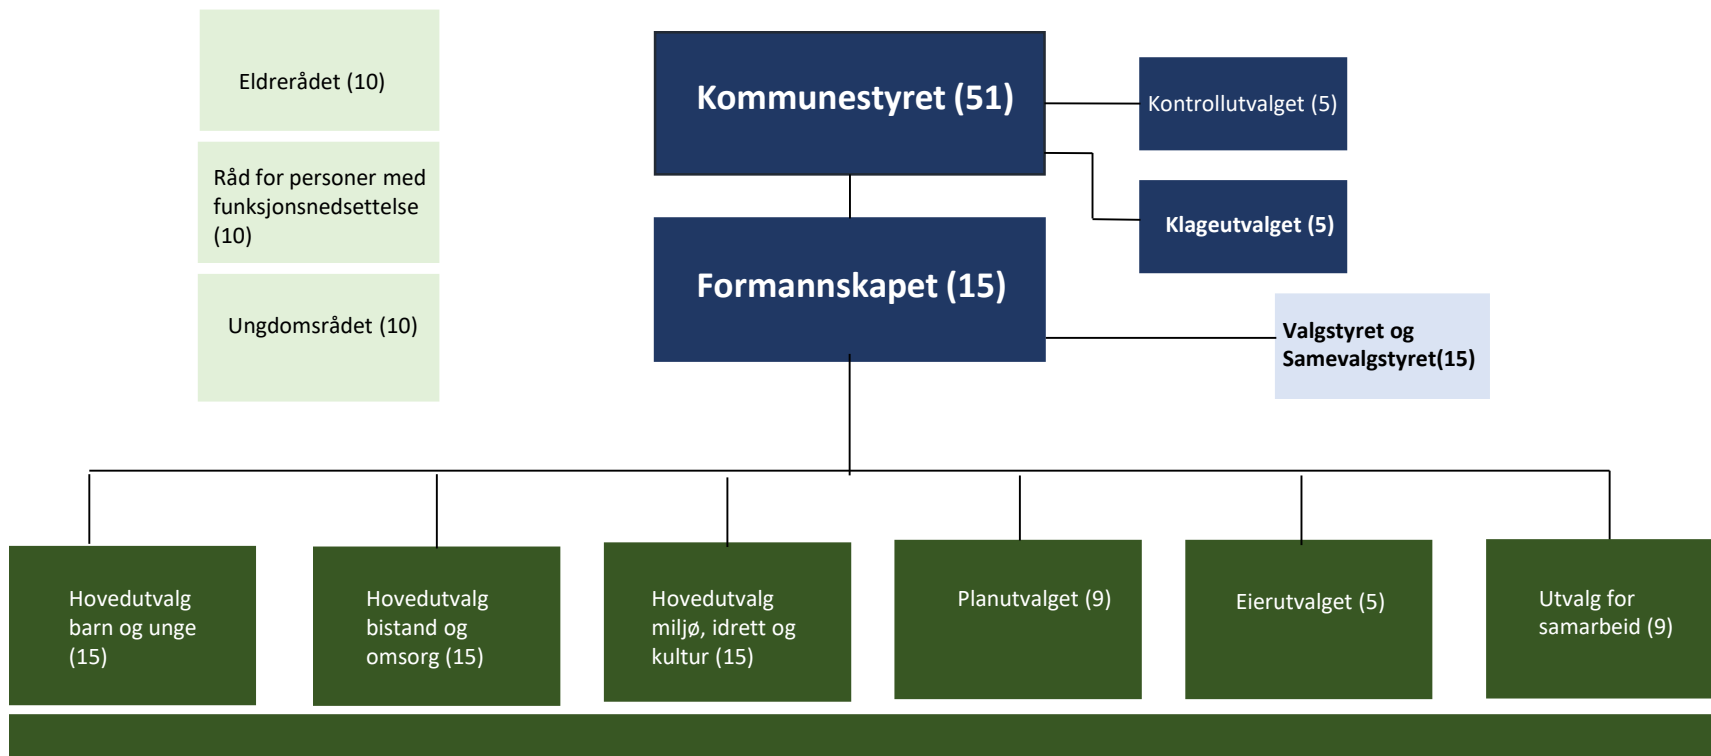

Politisk styringsmodell Bærum kommune

-  Folkevalgte organer med beslutningsmyndighet
-  Folkevalgte organer med beslutningsmyndighet
-  Råd
-  Forberedelse og gjennomføring av valg