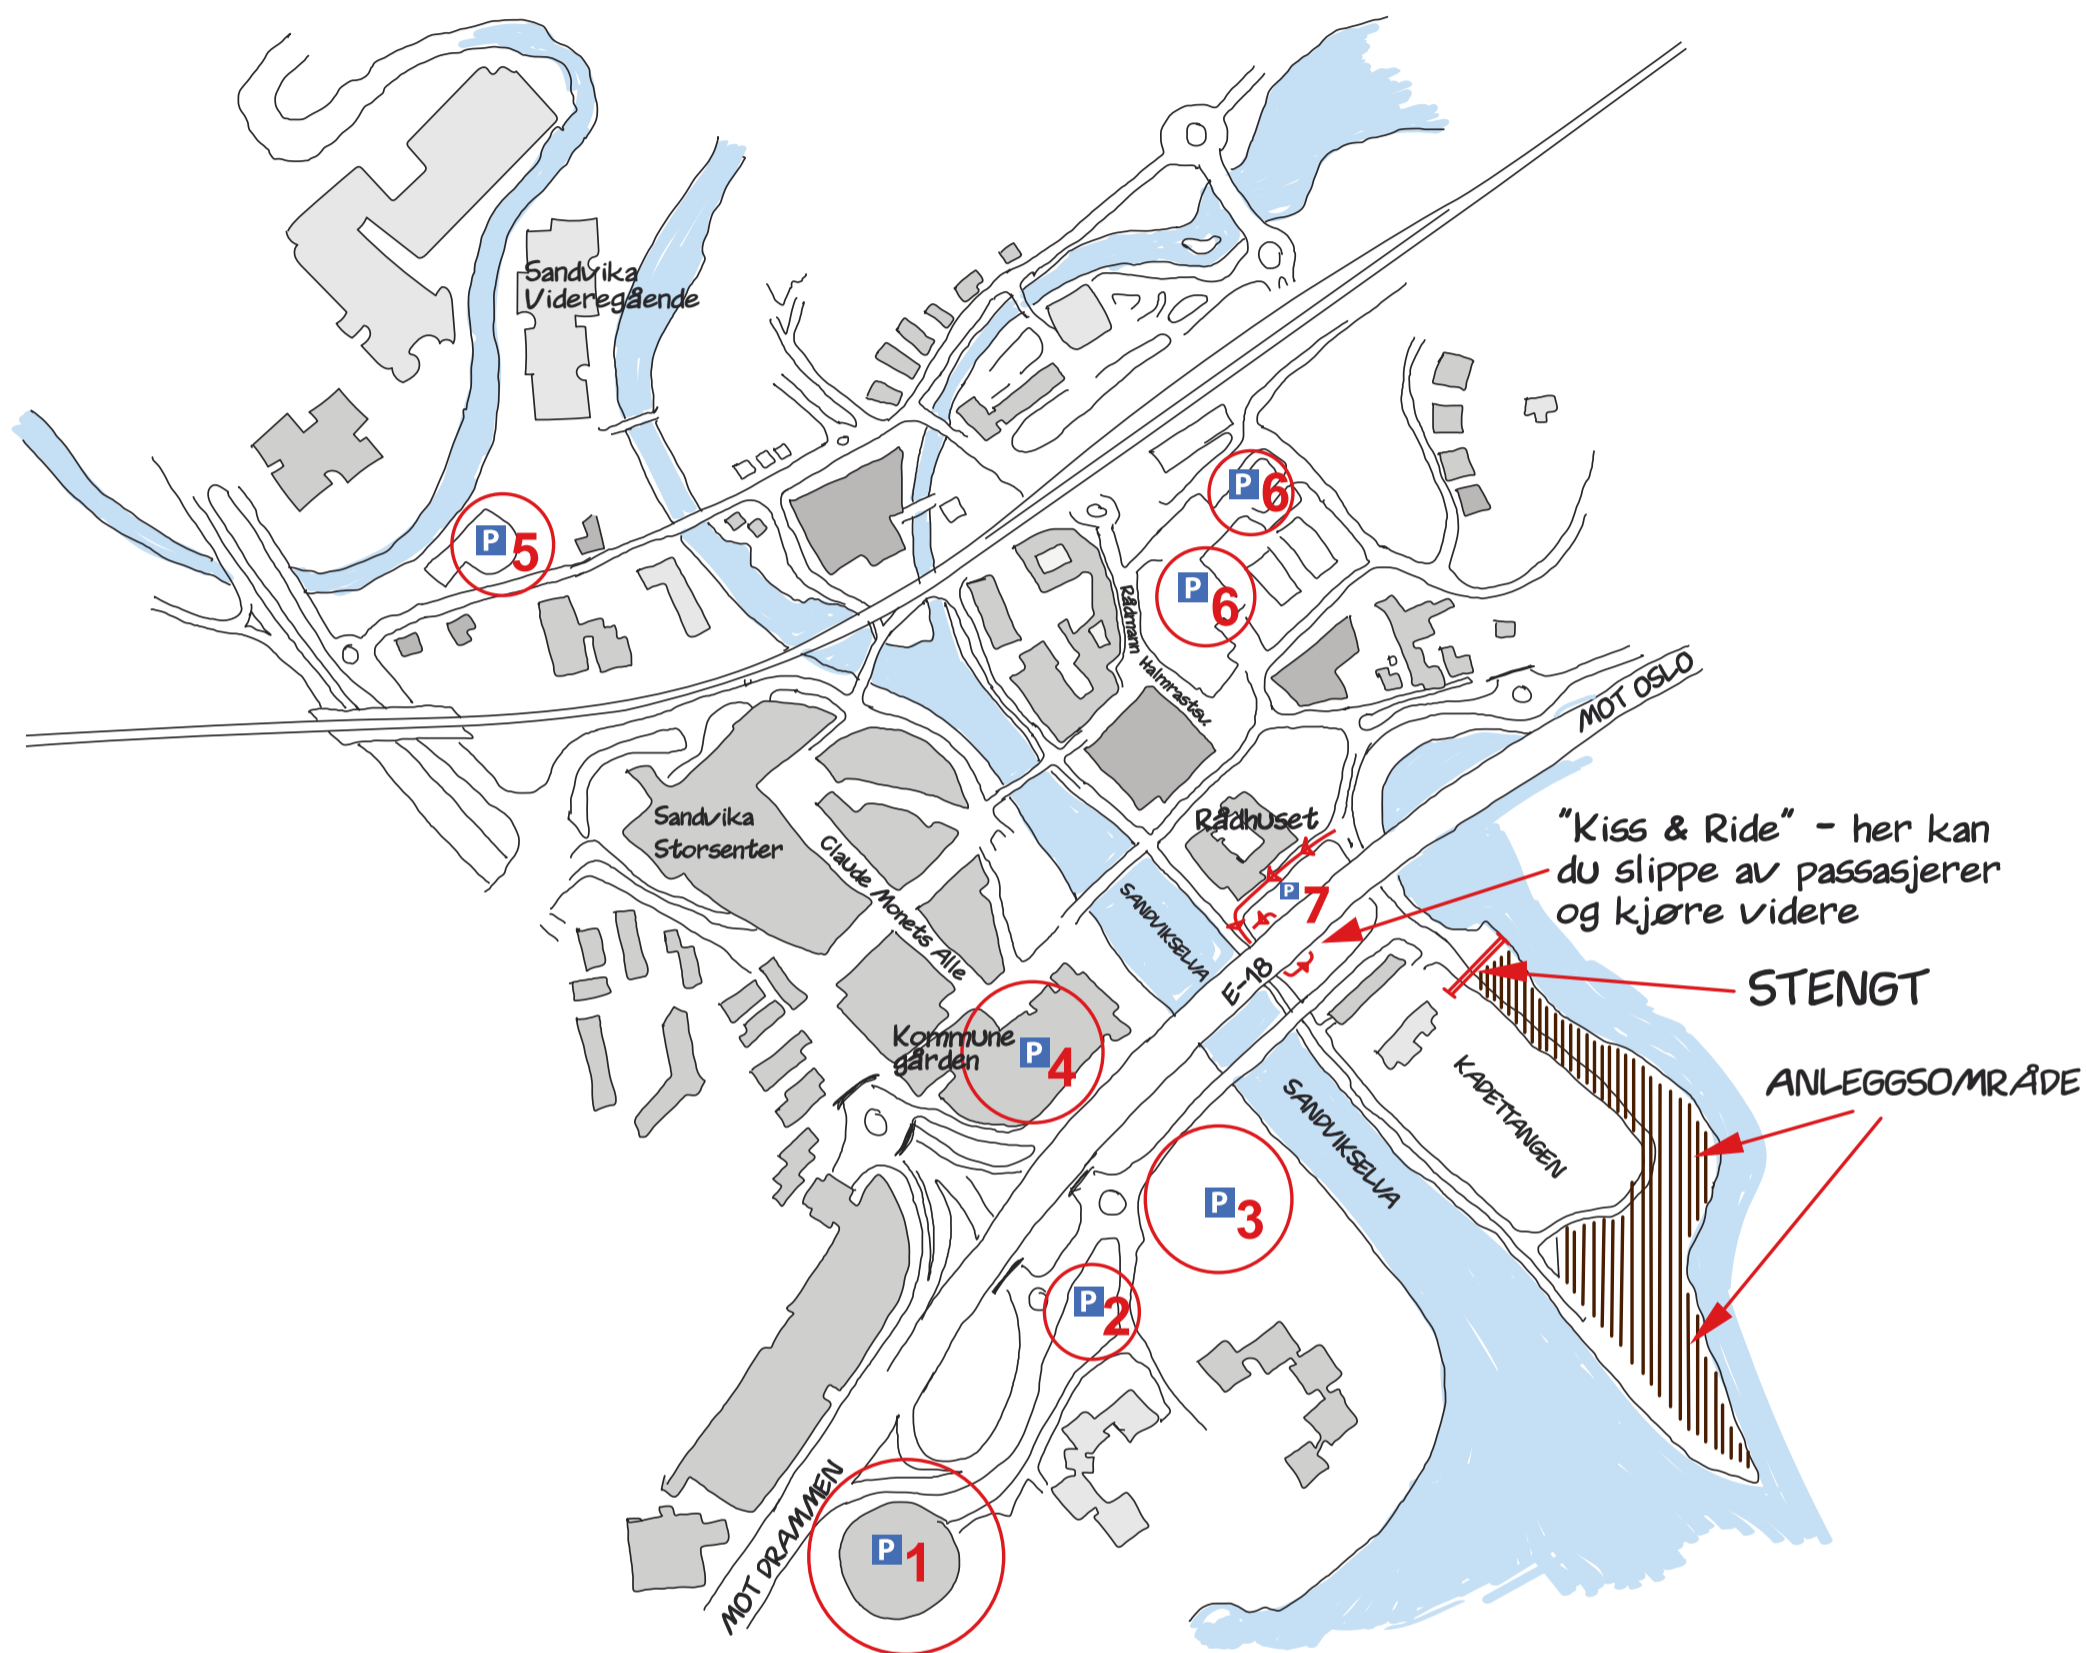

Alternativ parkering under utbygging av Kadettangen

Nedenfor finner du en oversikt over alternativ parkering mens utbyggingen av Kadettangen pågår. Det er også laget en sone for å slippe av passasjerer i forbindelse med parkeringsplassen under E18 bak Rådhuset.

1. P-hus på Kjørbo, øverste etasje
2. P-plasser på Kjørbo
3. P-plasser på Kjørbo, tilgjengelig utenom kontortid.
4. P-hus under Kommunegården.
5. P-hus ved Sandvika videregående skole
6. P-hus i Helgerudgården
7. P-plasser under E18, samt sone for å slippe av passasjerer – «Kiss and ride».